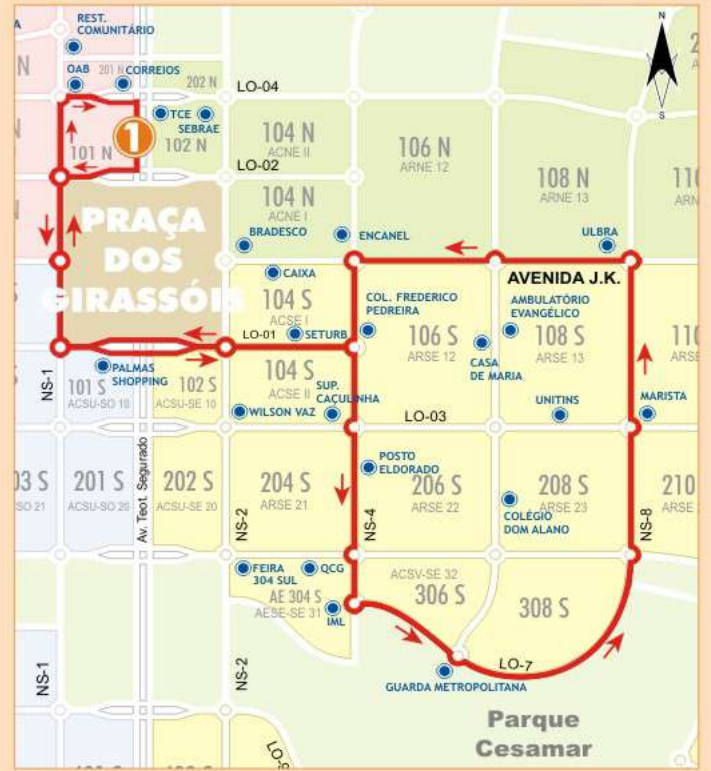

1 Estação Apinajé

➔ Percurso do ônibus
➔ Sentido do ônibus
● Ponto de Referência

LINHA 9 U.F.T.

ITINERÁRIO

• Estação 1/Apinajé • Av. LO 2 • Av. NS 1 • Av. JK • U.F.T. • Av. JK • Av. NS 1 • Av. LO 4 • Estação 1/Apinajé

1 Estação Apinajé

➔ Percurso do ônibus
➔ Sentido do ônibus
● Ponto de Referência

LINHA 10 H.G.P./ARSO 34

ITINERÁRIO

• Estação 1/Apinajé • Av. NS 2 • Av. LO 5 • Av. Parque (Retorno) • Av. LO 4 • Av. NS 2 • Av. LO 4 • Estação 1/Apinajé

1 Estação Apinajé

Percurso do ônibus
 Sentido do ônibus
 Ponto de Referência

LINHA 11 Q.C.G./MARISTA

ITINERÁRIO

• Estação 1/Apinajé • Av. LO 2 • Av. NS 1 • Av. LO 1 • Av. NS 4 • Av. LO 7 • Av. NS 8 • Av. JK • Av. NS 4 • Av. LO 1 • Av. NS 1 • Av. LO 4 • Estação 1/Apinajé

1 Estação Apinajé

Percurso do ônibus
 Sentido do ônibus
 Ponto de Referência

LINHA 12 DOM ALANO

ITINERÁRIO

• Estação 1/Apinajé • Av. LO 2 • Av. NS 4 • Av. J.K. • Av. NS 6 • Av. LO 5 • Av. NS 4 • Av. LO 2 • Av. Teot. Segurado • Estação 1/Apinajé