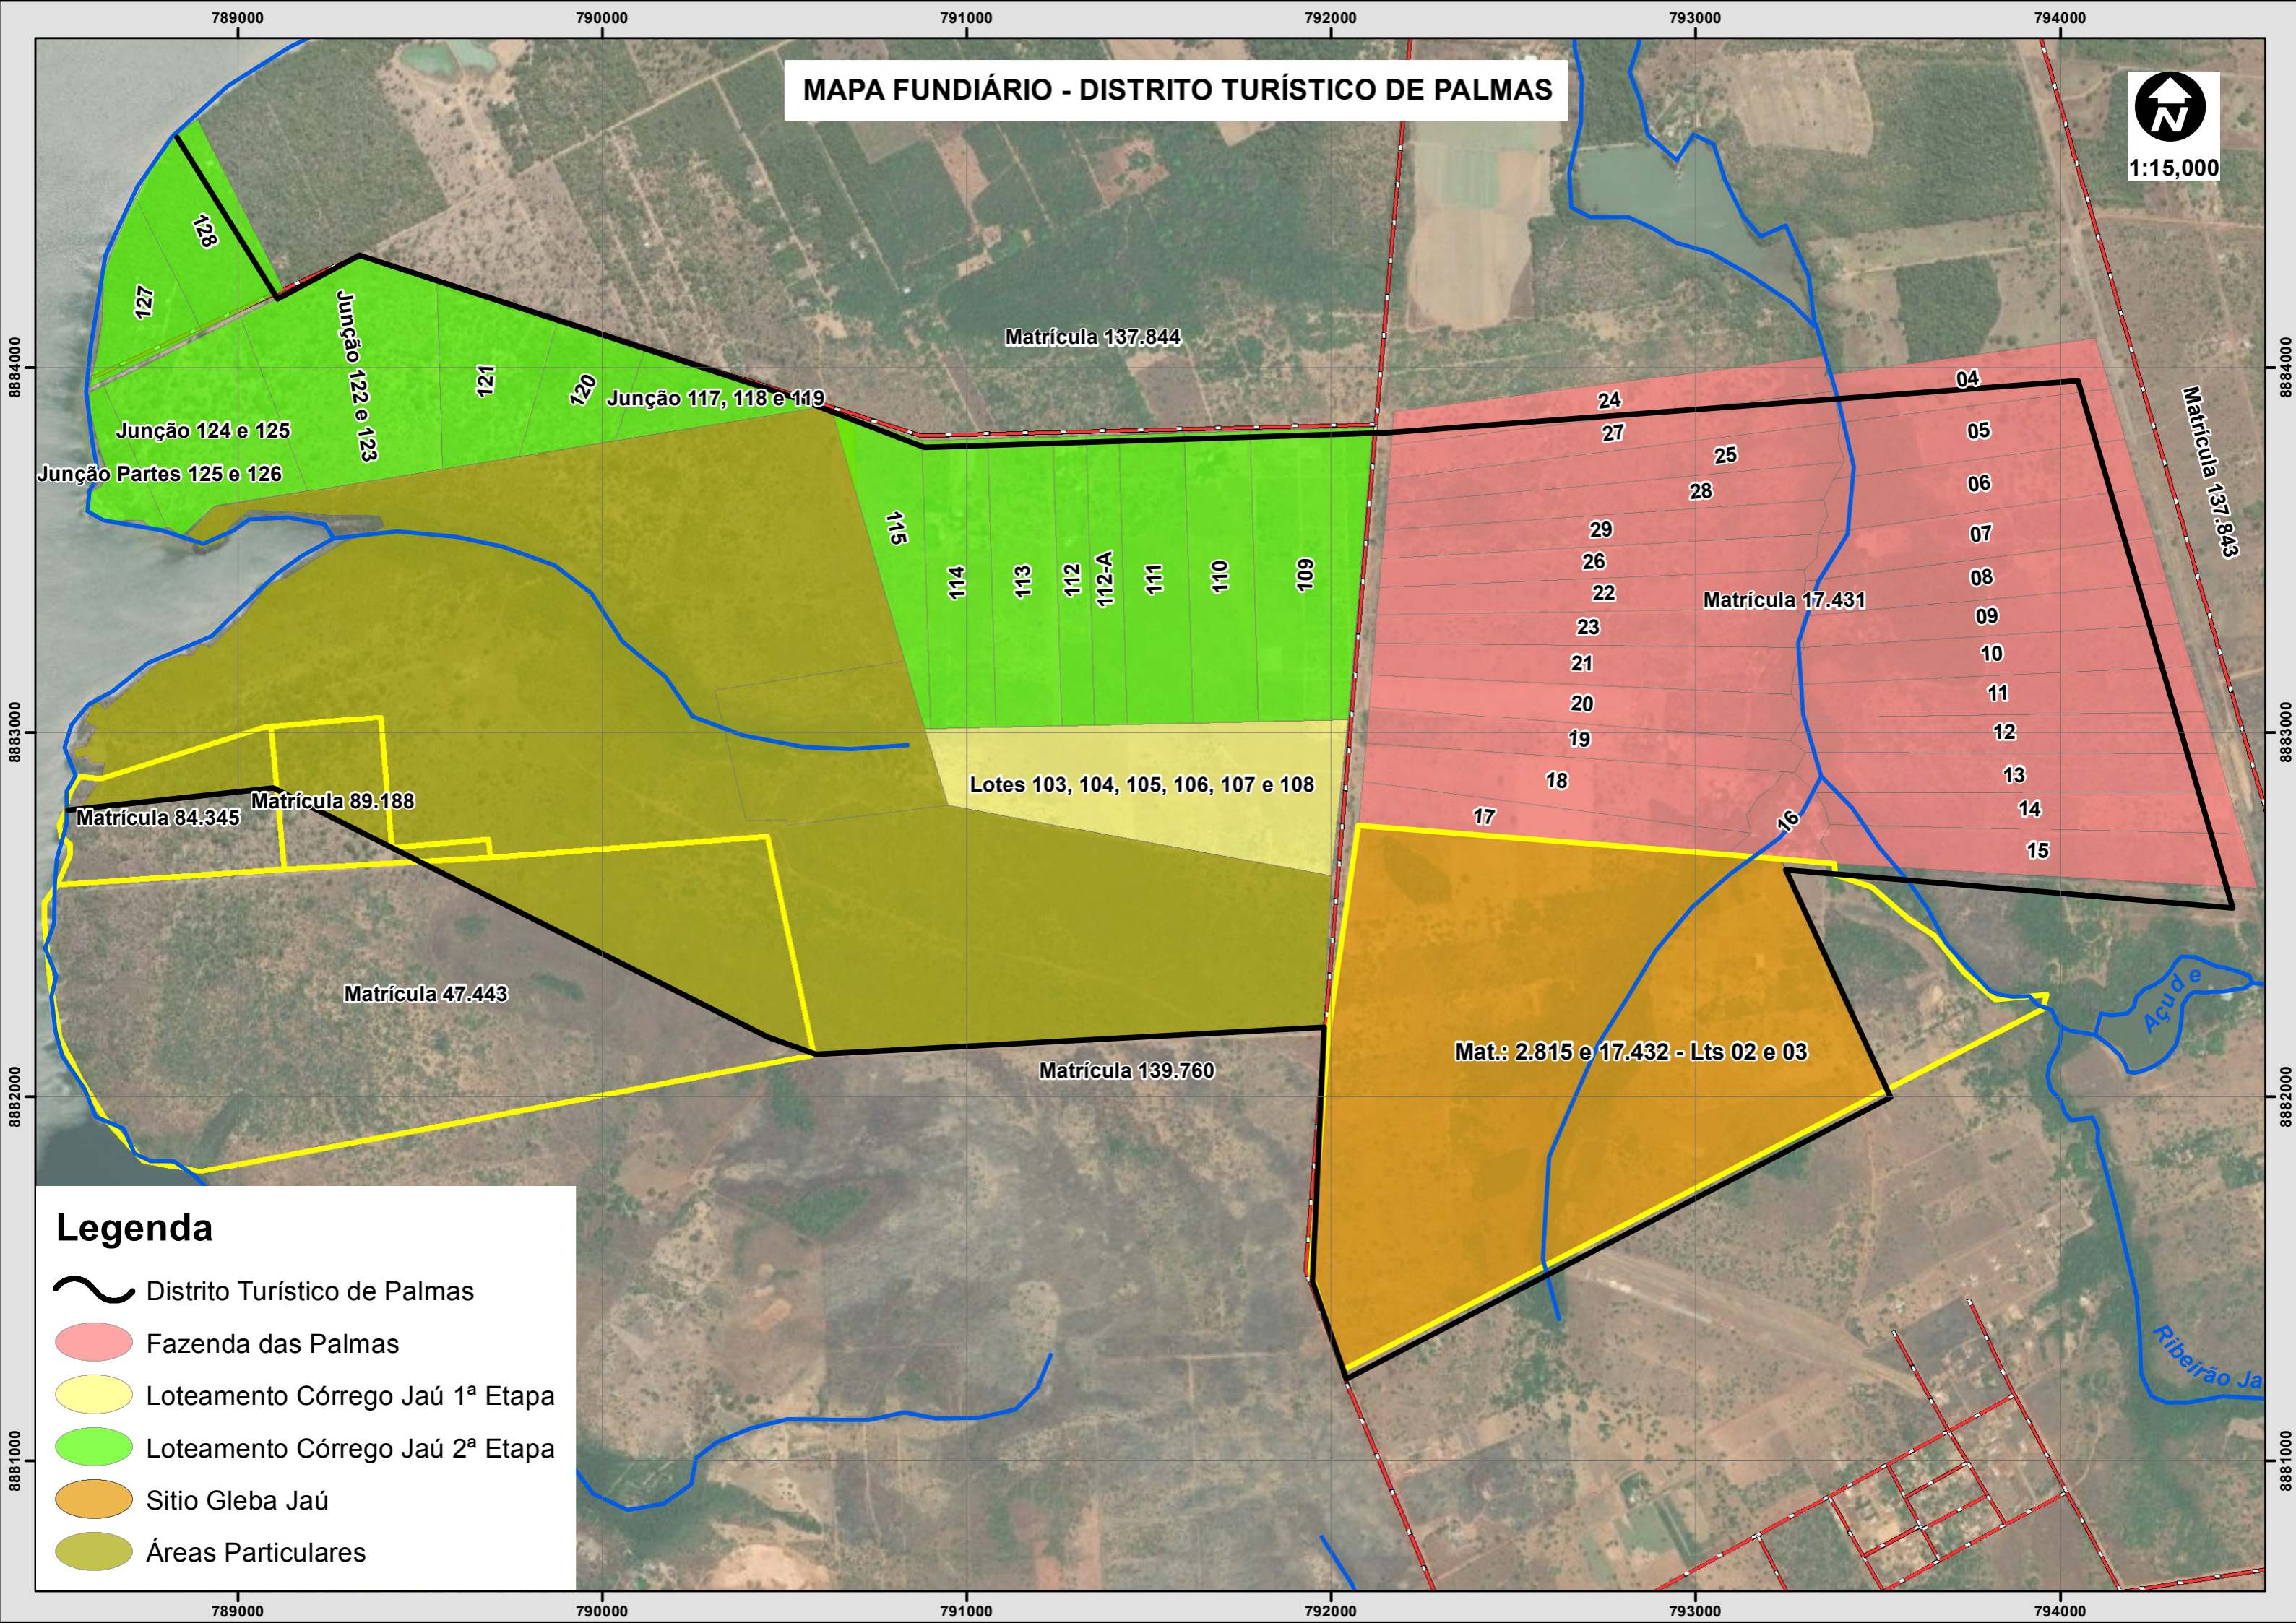

MAPA FUNDIÁRIO - DISTRITO TURÍSTICO DE PALMAS

1:15,000

Matrícula 137.844

Matrícula 137.843

Matrícula 17.431

Mat.: 2.815 e 17.432 - Lts 02 e 03

Matrícula 84.345

Matrícula 89.188

Matrícula 47.443

Matrícula 139.760

Junção 124 e 125

Junção Partes 125 e 126

Junção 122 e 123

Junção 117, 118 e 119

Lotes 103, 104, 105, 106, 107 e 108

Lotes 109, 110, 111, 112, 112-A, 113, 114, 115

Lotes 16, 17, 18, 19, 20, 21, 22, 23, 24, 25, 26, 27, 28, 29

Lotes 04, 05, 06, 07, 08, 09, 10, 11, 12, 13, 14, 15

127, 128, 121, 120

115, 114, 113, 112, 112-A, 111, 110, 109

24, 27, 25, 28, 29, 26, 22, 23, 21, 20, 19, 18, 17, 16

04, 05, 06, 07, 08, 09, 10, 11, 12, 13, 14, 15

Acude

Ribeirão Jaú

Legenda

- Distrito Turístico de Palmas
- Fazenda das Palmas
- Loteamento Córrego Jaú 1ª Etapa
- Loteamento Córrego Jaú 2ª Etapa
- Sítio Gleba Jaú
- Áreas Particulares